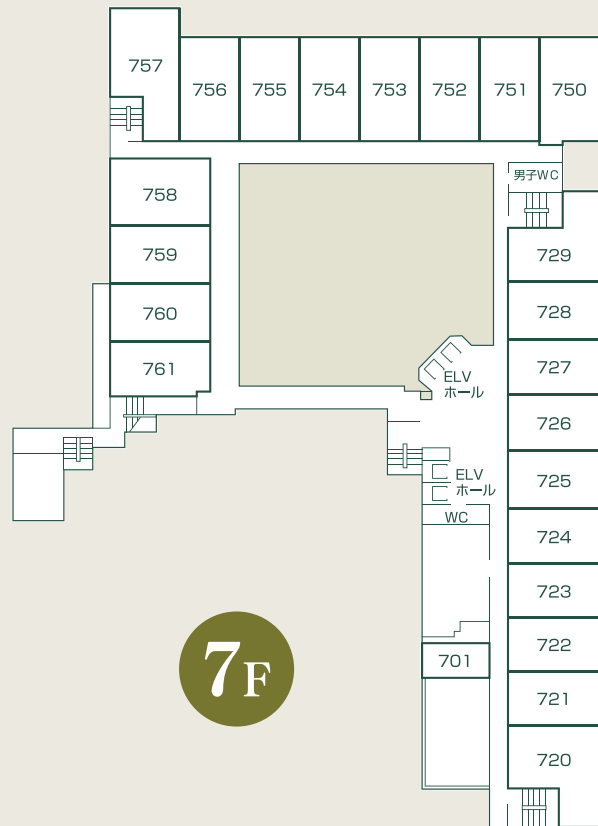

8F

7F

6F

3F

別館
帰郷邸
5F

別館
帰郷邸
6F

5F

4F

1F

2F

別館
帰郷邸
4F

別館
帰郷邸
3F

全館平面図

Floor Information

- 6階 ● 天望大露天風呂 稲荷山 丘の湯
- 5階 ● 天望大露天風呂 稲荷山 谷の湯
- 4階 ● 客室 彩里
  ● 貸切風呂
- 3階 ● 御食事処 里山の菜