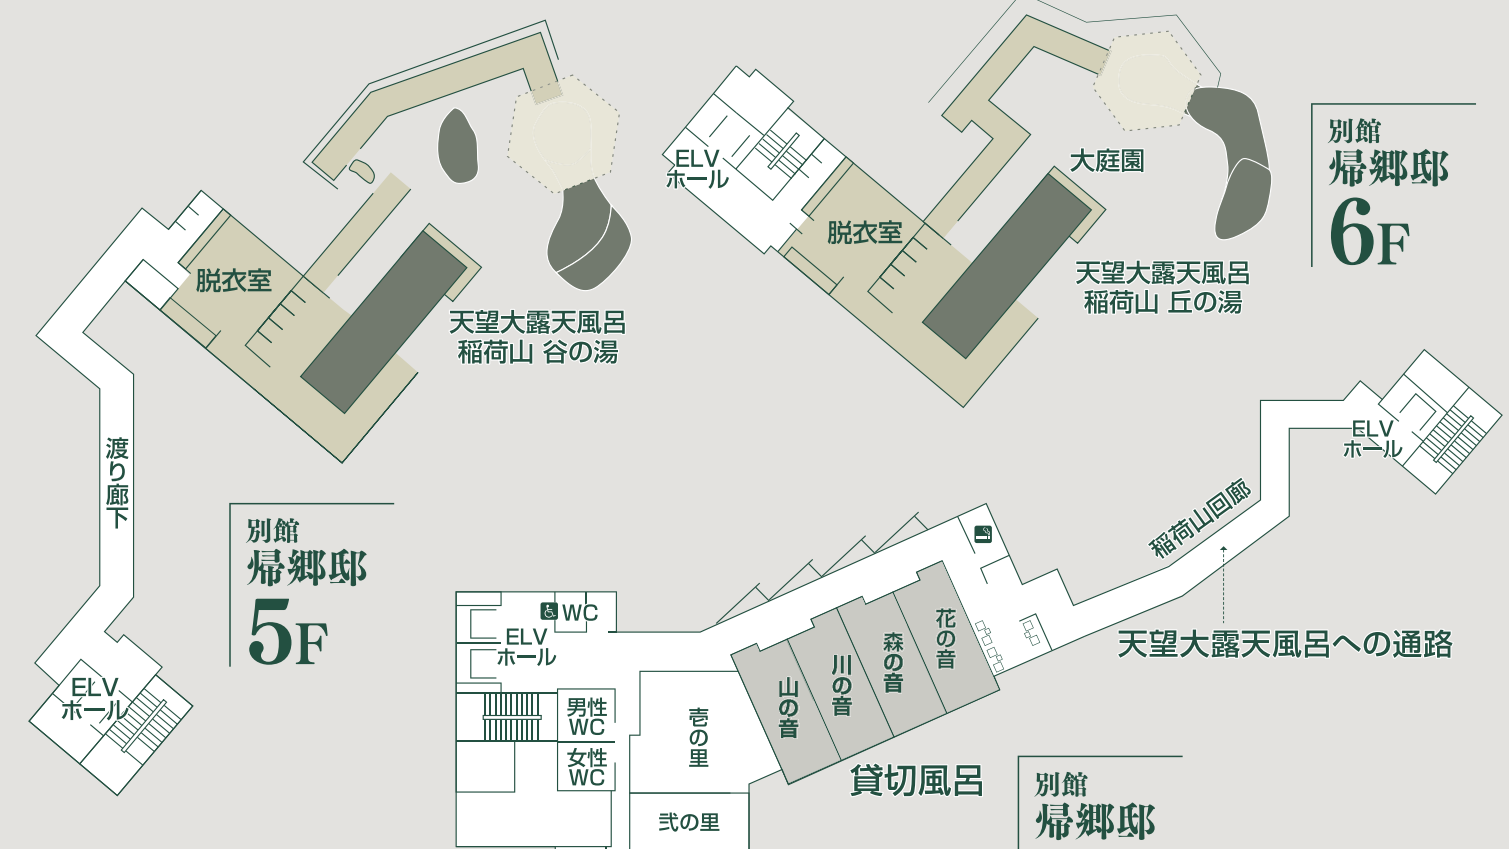

施設のご案内

本館			
1階	2階	3階	
●ナイトステージ—銀河 ●カラオケスナック—織姫 ●カラオケスナック—彦星 ●カラオケBOX—コメット(3ヶ所) ●めん処—月見茶屋 ●会議室—石陽 [せきよう] ●宴会場—月見亭 [つきみいでい] ●宴会場—天の川 [あまのがわ]	●売店1—月うさぎ ●売店2—月ふくさ ●ラウンジ—月の樹 ●小宴会場—小和清水 [こわしみず] ●男子浴場—月待ちの湯 ●女子浴場—月待ちの湯 ●茶室—水月庵 [すいげつあん] ●エステコーナー	●大宴会場—磐城 [いわき] ●中宴会場—北須 [きたす] ●中宴会場—今出 [いまで] ●中宴会場—阿武隈 [あぶくま] ●瓶こたつ式—母衣旗 [はろはた] ●大コンベンションホール—飛鳥 [あすか] ●中コンベンションホール—曙 [あけぼの] ●式殿—八幡 [やはた] ●式殿—八雲 [やぐも]	
●屋外プール			
別館 帰郷邸			
3階	4階	5階	6階
●御食事処 里山の菜	●客室 彩里 ●貸切風呂	●天望大露天風呂 ●稲荷山 谷の湯	●天望大露天風呂 ●稲荷山 丘の湯

帰郷邸			
室番号	室タイプ	定員	備考
8階			
801	ツインB・T	2	
7階			
701	ツインB・T	2	
6階			
601	ツインB・T	2	
602	シングルB・T	1	
603	シングルB・T	1	
604	シングルB・T	1	
605	シングルB・T	1	
606	シングルB・T	1	
607	6帖 B・T	2	
608	6帖 B・T	2	
5階			
501	ツインB・T	2	
502	シングルB・T	1	
503	シングルB・T	1	
504	シングルB・T	1	
505	シングルB・T	1	
506	シングルB・T	1	
507	6帖 B・T	2	
508	6帖 B・T	2	
4階			
401	ツインB・T	2	
402	シングルB・T	1	
403	シングルB・T	1	
404	シングルB・T	1	
405	シングルB・T	1	
406	シングルB・T	1	
407	6帖 B・T	2	
408	6帖 B・T	2	
430	15帖 T		
431	15帖 T		
432	15帖 T		
433	15帖 T		
宴会場ご案内			
大宴会場	磐城 1		
	磐城 2		
	磐城 3		
	磐城 4		
	磐城 5		
中宴会場	北須 1		
	北須 2		
	北須 3		
	北須 4		
	北須 5		
中宴会場	今出 1		
	今出 2		
	今出 3		
宴会場	阿武隈 1		
	阿武隈 2		
	阿武隈 3		
	阿武隈 4		
宴会場	月見亭 1		
	月見亭 2		
	月見亭 3		
宴会場	天の川		
	母衣旗		
コンベンションホール	石陽		
	八幡		
	曙 1		
	曙 2		
小宴会場	飛鳥 1		
	飛鳥 2		
	飛鳥 3		
小和清水			

3階 御食事処 里山の菜	
茜	
杏	
桜	
葵	
菫	
藍	
天	
萩	
山吹	
紅梅	
薄雲	
蓬	
藤	
橙	
桑	
鶯	
柳	
4階 客室 彩里	
壱の里	12帖 B・T
弐の里	10帖 T
参の里	10帖 T
四の里	10帖 T
五の里	10帖 T
六の里	10帖 T
七の里	10帖 T
八の里	10帖 T
九の里	10帖 T

8F

7F

6F

3F

別館
帰郷邸
5F

別館
帰郷邸
6F

5F

4F

1F

2F

別館
帰郷邸
4F

別館
帰郷邸
3F

全館平面図

Floor Information

- 6階 ● 天望大露天風呂 稲荷山 丘の湯
- 5階 ● 天望大露天風呂 稲荷山 谷の湯
- 4階 ● 客室 彩里
● 貸切風呂
- 3階 ● 御食事処 里山の菜