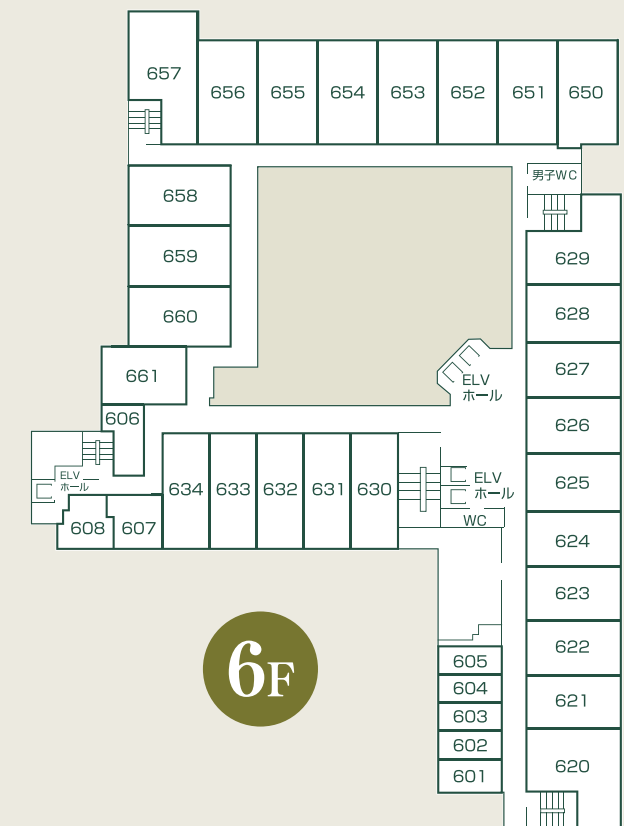

帰郷邸			
室番号	室タイプ	定員	備考
8階			
801	ツインB・T	2	
7階			
701	ツインB・T	2	
6階			
601	ツインB・T	2	
602	シングルB・T	1	
603	シングルB・T	1	
604	シングルB・T	1	
605	シングルB・T	1	
606	シングルB・T	1	
607	6帖 B・T	2	
608	6帖 B・T	2	
5階			
501	ツインB・T	2	
502	シングルB・T	1	
503	シングルB・T	1	
504	シングルB・T	1	
505	シングルB・T	1	
506	シングルB・T	1	
507	6帖 B・T	2	
508	6帖 B・T	2	
4階			
401	ツインB・T	2	
402	シングルB・T	1	
403	シングルB・T	1	
404	シングルB・T	1	
405	シングルB・T	1	
406	シングルB・T	1	
407	6帖 B・T	2	
408	6帖 B・T	2	
430	15帖 T		
431	15帖 T		
432	15帖 T		
433	15帖 T		
宴会場ご案内			
大宴会場	磐城 1		
	磐城 2		
	磐城 3		
	磐城 4		
	磐城 5		
中宴会場	北須 1		
	北須 2		
	北須 3		
	北須 4		
	北須 5		
中宴会場	今出 1		
	今出 2		
	今出 3		
宴会場	阿武隈 1		
	阿武隈 2		
	阿武隈 3		
	阿武隈 4		
宴会場	月見亭 1		
	月見亭 2		
	月見亭 3		
宴会場	天の川		
	母衣旗		
コンベンションホール	石陽		
	八幡		
	曙 1		
	曙 2		
小宴会場	飛鳥 1		
	飛鳥 2		
	飛鳥 3		
小和清水			

3階 御食事処 里山の菜	
茜	
杏	
桜	
葵	
菫	
藍	
天	
萩	
山吹	
紅梅	
薄雲	
蓬	
藤	
橙	
桑	
鶯	
柳	
4階 客室 彩里	
壱の里	12帖 B・T
弐の里	10帖 T
参の里	10帖 T
四の里	10帖 T
五の里	10帖 T
六の里	10帖 T
七の里	10帖 T
八の里	10帖 T
九の里	10帖 T

8F

7F

6F

3F

別館
帰郷邸
5F

別館
帰郷邸
6F

5F