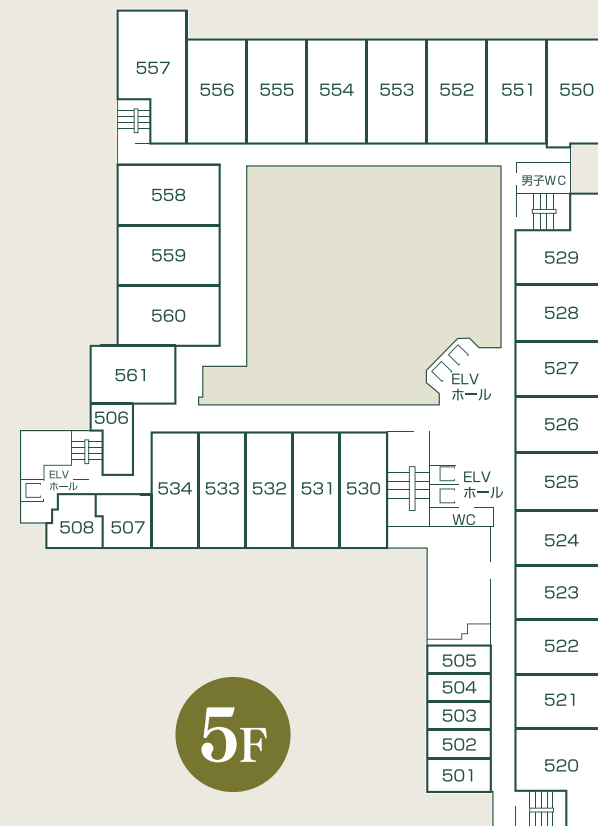

帰郷邸			
室番号	室タイプ	定員	備考
8階			
801	ツインB・T	2	
7階			
701	ツインB・T	2	
6階			
601	ツインB・T	2	
602	シングルB・T	1	
603	シングルB・T	1	
604	シングルB・T	1	
605	シングルB・T	1	
606	シングルB・T	1	
607	6帖 B・T	2	
608	6帖 B・T	2	
5階			
501	ツインB・T	2	
502	シングルB・T	1	
503	シングルB・T	1	
504	シングルB・T	1	
505	シングルB・T	1	
506	シングルB・T	1	
507	6帖 B・T	2	
508	6帖 B・T	2	
4階			
401	ツインB・T	2	
402	シングルB・T	1	
403	シングルB・T	1	
404	シングルB・T	1	
405	シングルB・T	1	
406	シングルB・T	1	
407	6帖 B・T	2	
408	6帖 B・T	2	
430	15帖 T		
431	15帖 T		
432	15帖 T		
433	15帖 T		
宴会場ご案内			
大宴会場	磐城 1		
	磐城 2		
	磐城 3		
	磐城 4		
	磐城 5		
中宴会場	北須 1		
	北須 2		
	北須 3		
	北須 4		
	北須 5		
中宴会場	今出 1		
	今出 2		
	今出 3		
宴会場	阿武隈 1		
	阿武隈 2		
	阿武隈 3		
	阿武隈 4		
宴会場	月見亭 1		
	月見亭 2		
	月見亭 3		
宴会場	天の川		
	母衣旗		
コンベンションホール	石陽		
	八幡		
	曙 1		
	曙 2		
小宴会場	飛鳥 1		
	飛鳥 2		
	飛鳥 3		
小和清水			

3階 御食事処 里山の菜	
茜	
杏	
桜	
葵	
菫	
藍	
天	
萩	
山吹	
紅梅	
薄雲	
蓬	
藤	
橙	
桑	
鶯	
柳	
4階 客室 彩里	
壱の里	12帖 B・T
弐の里	10帖 T
参の里	10帖 T
四の里	10帖 T
五の里	10帖 T
六の里	10帖 T
七の里	10帖 T
八の里	10帖 T
九の里	10帖 T

8F

7F

6F

3F

別館
帰郷邸
5F

別館
帰郷邸
6F

5F

4F

1F

2F

別館
帰郷邸
4F

別館
帰郷邸
3F

全館平面図

Floor Information

- 6階 ● 天望大露天風呂 稲荷山 丘の湯
- 5階 ● 天望大露天風呂 稲荷山 谷の湯
- 4階 ● 客室 彩里
● 貸切風呂
- 3階 ● 御食事処 里山の菜