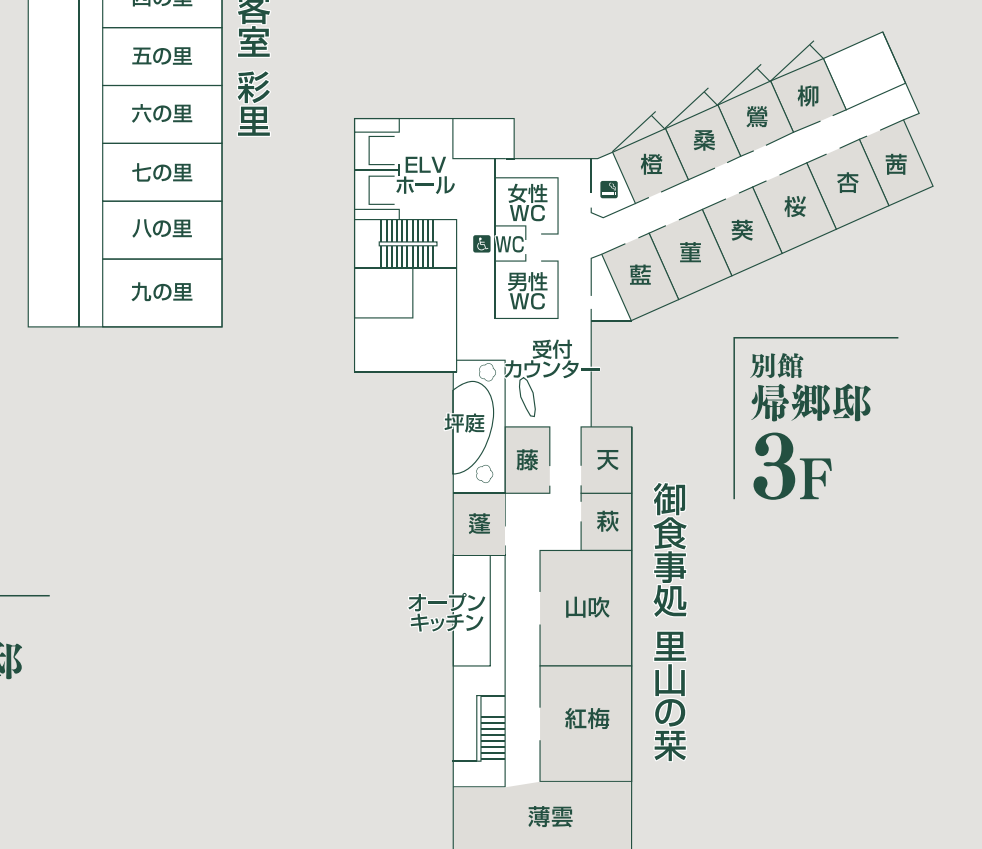

施設のご案内

本館			
1階	2階	3階	
●ナイトステージ—銀河 ●カラオケスナック—織姫 ●カラオケスナック—彦星 ●カラオケBOX—コメット(3ヶ所) ●めん処—月見茶屋 ●会議室—石陽 [せきよう] ●宴会場—月見亭 [つきみいでい] ●宴会場—天の川 [あまのがわ]	●売店1—月うさぎ ●売店2—月ふくさ ●ラウンジ—月の樹 ●小宴会場—小和清水 [こわしみず] ●男子浴場—月待ちの湯 ●女子浴場—月待ちの湯 ●茶室—水月庵 [すいげつあん] ●エステコーナー	●大宴会場—磐城 [いわき] ●中宴会場—北須 [きたす] ●中宴会場—今出 [いまで] ●中宴会場—阿武隈 [あぶくま] ●瓶こたつ式—母衣旗 [はろはた] ●大コンベンションホール—飛鳥 [あすか] ●中コンベンションホール—曙 [あけぼの] ●式殿—八幡 [やはた] ●式殿—八雲 [やぐも]	
●屋外プール			
別館 帰郷邸			
3階	4階	5階	6階
●御食事処 里山の菜	●客室 彩里 ●貸切風呂	●天望大露天風呂 ●稲荷山 谷の湯	●天望大露天風呂 ●稲荷山 丘の湯

帰郷邸			
室番号	室タイプ	定員	備考
8階			
801	ツインB・T	2	
7階			
701	ツインB・T	2	
6階			
601	ツインB・T	2	
602	シングルB・T	1	
603	シングルB・T	1	
604	シングルB・T	1	
605	シングルB・T	1	
606	シングルB・T	1	
607	6帖 B・T	2	
608	6帖 B・T	2	
5階			
501	ツインB・T	2	
502	シングルB・T	1	
503	シングルB・T	1	
504	シングルB・T	1	
505	シングルB・T	1	
506	シングルB・T	1	
507	6帖 B・T	2	
508	6帖 B・T	2	
4階			
401	ツインB・T	2	
402	シングルB・T	1	
403	シングルB・T	1	
404	シングルB・T	1	
405	シングルB・T	1	
406	シングルB・T	1	
407	6帖 B・T	2	
408	6帖 B・T	2	
430	15帖 T		
431	15帖 T		
432	15帖 T		
433	15帖 T		
宴会場ご案内			
大宴会場	磐城 1		
	磐城 2		
	磐城 3		
	磐城 4		
	磐城 5		
中宴会場	北須 1		
	北須 2		
	北須 3		
	北須 4		
	北須 5		
中宴会場	今出 1		
	今出 2		
	今出 3		
宴会場	阿武隈 1		
	阿武隈 2		
	阿武隈 3		
	阿武隈 4		
宴会場	月見亭 1		
	月見亭 2		
	月見亭 3		
宴会場	天の川		
	母衣旗		
コンベンションホール	石陽		
	八幡		
	曙 1		
	曙 2		
小宴会場	飛鳥 1		
	飛鳥 2		
	飛鳥 3		
小和清水			

3階 御食事処 里山の菜	
茜	
杏	
桜	
葵	
菫	
藍	
天	
萩	
山吹	
紅梅	
薄雲	
蓬	
藤	
橙	
桑	
鶯	
柳	
4階 客室 彩里	
壱の里	12帖 B・T
弐の里	10帖 T
参の里	10帖 T
四の里	10帖 T
五の里	10帖 T
六の里	10帖 T
七の里	10帖 T
八の里	10帖 T
九の里	10帖 T

8F

7F

6F

3F

別館
帰郷邸
5F

別館
帰郷邸
6F

5F

4F

1F

2F

別館
帰郷邸
4F

別館
帰郷邸
3F

全館平面図

Floor Information

- 6階 ● 天望大露天風呂 稲荷山 丘の湯
- 5階 ● 天望大露天風呂 稲荷山 谷の湯
- 4階 ● 客室 彩里
● 貸切風呂
- 3階 ● 御食事処 里山の菜