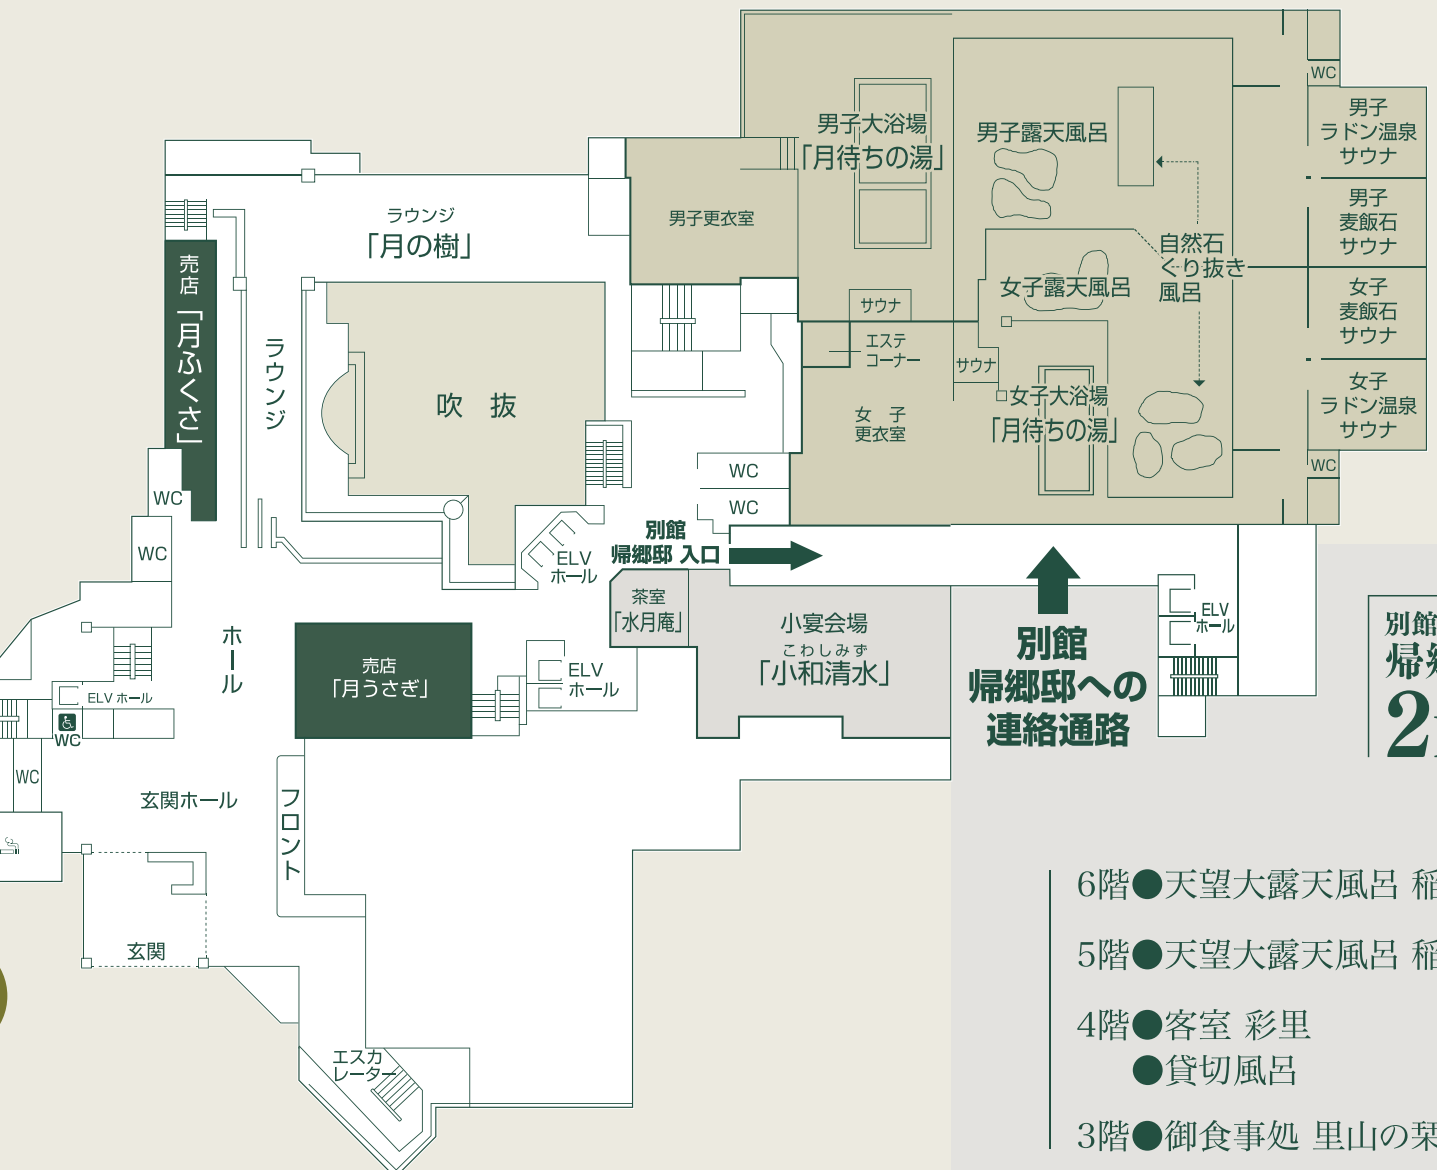

施設のご案内

本館			
1階	2階	3階	
●ナイトステージ—銀河 ●カラオケスナック—織姫 ●カラオケスナック—彦星 ●カラオケBOX—コメット(3ヶ所) ●めん処—月見茶屋 ●会議室—石陽 [せきよう] ●宴会場—月見亭 [つきみいでい] ●宴会場—天の川 [あまのがわ]	●売店1—月うさぎ ●売店2—月ふくさ ●ラウンジ—月の樹 ●小宴会場—小和清水 [こわしみず] ●男子浴場—月待ちの湯 ●女子浴場—月待ちの湯 ●茶室—水月庵 [すいげつあん] ●エステコーナー	●大宴会場—磐城 [いわき] ●中宴会場—北須 [きたす] ●中宴会場—今出 [いまで] ●中宴会場—阿武隈 [あぶくま] ●瓶こたつ式—母衣旗 [はろはた] ●大コンベンションホール—飛鳥 [あすか] ●中コンベンションホール—曙 [あけぼの] ●式殿—八幡 [やはた] ●式殿—八雲 [やぐも]	
●屋外プール			
別館 帰郷邸			
3階	4階	5階	6階
●御食事処 里山の菜	●客室 彩里 ●貸切風呂	●天望大露天風呂 ●稲荷山 谷の湯	●天望大露天風呂 ●稲荷山 丘の湯

帰郷邸			
室番号	室タイプ	定員	備考
8階			
801	ツインB・T	2	
7階			
701	ツインB・T	2	
6階			
601	ツインB・T	2	
602	シングルB・T	1	
603	シングルB・T	1	
604	シングルB・T	1	
605	シングルB・T	1	
606	シングルB・T	1	
607	6帖 B・T	2	
608	6帖 B・T	2	
5階			
501	ツインB・T	2	
502	シングルB・T	1	
503	シングルB・T	1	
504	シングルB・T	1	
505	シングルB・T	1	
506	シングルB・T	1	
507	6帖 B・T	2	
508	6帖 B・T	2	
4階			
401	ツインB・T	2	
402	シングルB・T	1	
403	シングルB・T	1	
404	シングルB・T	1	
405	シングルB・T	1	
406	シングルB・T	1	
407	6帖 B・T	2	
408	6帖 B・T	2	
430	15帖 T		
431	15帖 T		
432	15帖 T		
433	15帖 T		
宴会場ご案内			
大宴会場	磐城 1		
	磐城 2		
	磐城 3		
	磐城 4		
	磐城 5		
中宴会場	北須 1		
	北須 2		
	北須 3		
	北須 4		
	北須 5		
中宴会場	今出 1		
	今出 2		
	今出 3		
宴会場	阿武隈 1		
	阿武隈 2		
	阿武隈 3		
	阿武隈 4		
宴会場	月見亭 1		
	月見亭 2		
	月見亭 3		
宴会場	天の川		
	母衣旗		
コンベンションホール	石陽		
	八幡		
	曙 1		
	曙 2		
小宴会場	飛鳥 1		
	飛鳥 2		
	飛鳥 3		
小和清水			

3階 御食事処 里山の菜	
茜	
杏	
桜	
葵	
菫	
藍	
天	
萩	
山吹	
紅梅	
薄雲	
蓬	
藤	
橙	
桑	
鶯	
柳	
4階 客室 彩里	
壱の里	12帖 B・T
弐の里	10帖 T
参の里	10帖 T
四の里	10帖 T
五の里	10帖 T
六の里	10帖 T
七の里	10帖 T
八の里	10帖 T
九の里	10帖 T

8F

7F

6F

3F

別館
帰郷邸
5F

別館
帰郷邸
6F

5F

4F

1F

2F

別館
帰郷邸
4F

別館
帰郷邸
3F

全館平面図

Floor Information

- 6階 ● 天望大露天風呂 稲荷山 丘の湯
- 5階 ● 天望大露天風呂 稲荷山 谷の湯
- 4階 ● 客室 彩里
● 貸切風呂
- 3階 ● 御食事処 里山の菜