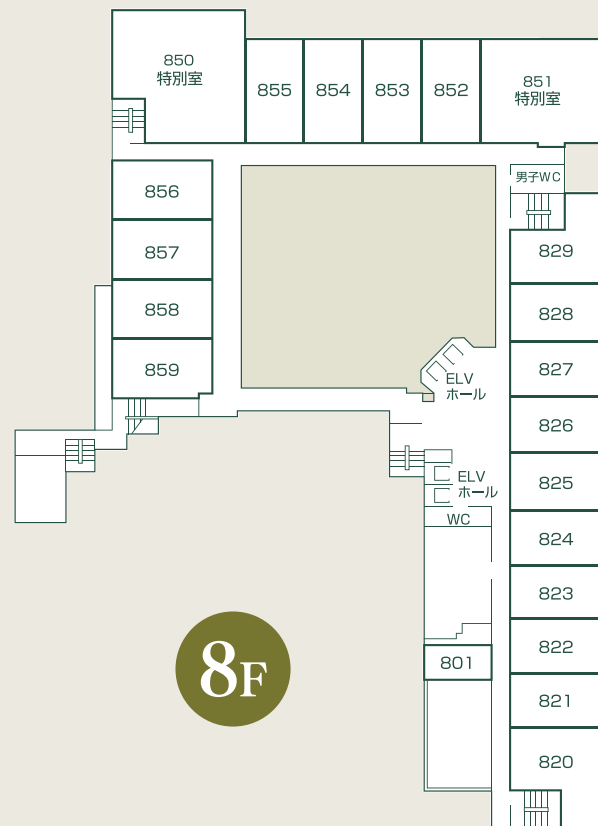

8F

7F

6F

3F

別館
帰郷邸
5F

別館
帰郷邸
6F

5F

4F

1F

2F

別館
帰郷邸
4F

別館
帰郷邸
3F

全館平面図

Floor Information

- 6階 ● 天望大露天風呂 稲荷山 丘の湯
- 5階 ● 天望大露天風呂 稲荷山 谷の湯
- 4階 ● 客室 彩里
  ● 貸切風呂
- 3階 ● 御食事処 里山の菜