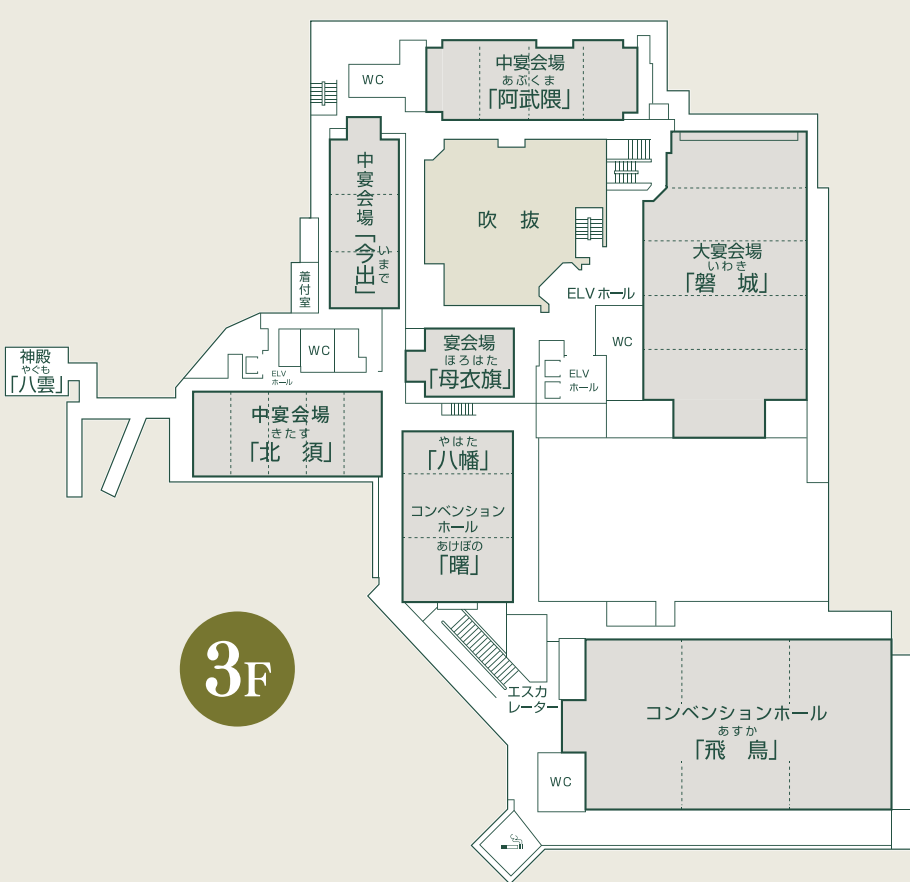

施設のご案内

本館			
1階	2階	3階	
●ナイトステージ—銀河 ●カラオケスナック—織姫 ●カラオケスナック—彦星 ●カラオケBOX—コメット(3ヶ所) ●めん処—月見茶屋 ●会議室—石陽 [せきよう] ●宴会場—月見亭 [つきみいでい] ●宴会場—天の川 [あまのがわ]	●売店1—月うさぎ ●売店2—月ふくさ ●ラウンジ—月の樹 ●小宴会場—小和清水 [こわしみず] ●男子浴場—月待ちの湯 ●女子浴場—月待ちの湯 ●茶室—水月庵 [すいげつあん] ●エステコーナー	●大宴会場—磐城 [いわき] ●中宴会場—北須 [きたす] ●中宴会場—今出 [いまで] ●中宴会場—阿武隈 [あぶくま] ●瓶こたつ式—母衣旗 [はろはた] ●大コンベンションホール—飛鳥 [あすか] ●中コンベンションホール—曙 [あけぼの] ●式殿—八幡 [やはた] ●式殿—八雲 [やぐも]	
●屋外プール			
別館 帰郷邸			
3階	4階	5階	6階
●御食事処 里山の菜	●客室 彩里 ●貸切風呂	●天望大露天風呂 ●稲荷山 谷の湯	●天望大露天風呂 ●稲荷山 丘の湯

帰郷邸			
室番号	室タイプ	定員	備考
8階			
801	ツインB・T	2	
7階			
701	ツインB・T	2	
6階			
601	ツインB・T	2	
602	シングルB・T	1	
603	シングルB・T	1	
604	シングルB・T	1	
605	シングルB・T	1	
606	シングルB・T	1	
607	6帖 B・T	2	
608	6帖 B・T	2	
5階			
501	ツインB・T	2	
502	シングルB・T	1	
503	シングルB・T	1	
504	シングルB・T	1	
505	シングルB・T	1	
506	シングルB・T	1	
507	6帖 B・T	2	
508	6帖 B・T	2	
4階			
401	ツインB・T	2	
402	シングルB・T	1	
403	シングルB・T	1	
404	シングルB・T	1	
405	シングルB・T	1	
406	シングルB・T	1	
407	6帖 B・T	2	
408	6帖 B・T	2	
430	15帖 T		
431	15帖 T		
432	15帖 T		
433	15帖 T		
宴会場ご案内			
大宴会場	磐城 1		
	磐城 2		
	磐城 3		
	磐城 4		
	磐城 5		
中宴会場	北須 1		
	北須 2		
	北須 3		
	北須 4		
	北須 5		
中宴会場	今出 1		
	今出 2		
	今出 3		
宴会場	阿武隈 1		
	阿武隈 2		
	阿武隈 3		
	阿武隈 4		
宴会場	月見亭 1		
	月見亭 2		
	月見亭 3		
宴会場	天の川		
	母衣旗		
コンベンションホール	石陽		
	八幡		
	曙 1		
	曙 2		
小宴会場	飛鳥 1		
	飛鳥 2		
	飛鳥 3		
小和清水			

3階 御食事処 里山の菜	
茜	
杏	
桜	
葵	
菫	
藍	
天	
萩	
山吹	
紅梅	
薄雲	
蓬	
藤	
橙	
桑	
鶯	
柳	
4階 客室 彩里	
壱の里	12帖 B・T
弐の里	10帖 T
参の里	10帖 T
四の里	10帖 T
五の里	10帖 T
六の里	10帖 T
七の里	10帖 T
八の里	10帖 T
九の里	10帖 T

8F

7F

6F

3F

別館
帰郷邸
5F

別館
帰郷邸
6F

5F

4F

1F

2F

別館
帰郷邸
4F

別館
帰郷邸
3F

全館平面図

Floor Information

- 6階 ● 天望大露天風呂 稲荷山 丘の湯
- 5階 ● 天望大露天風呂 稲荷山 谷の湯
- 4階 ● 客室 彩里
● 貸切風呂
- 3階 ● 御食事処 里山の菜