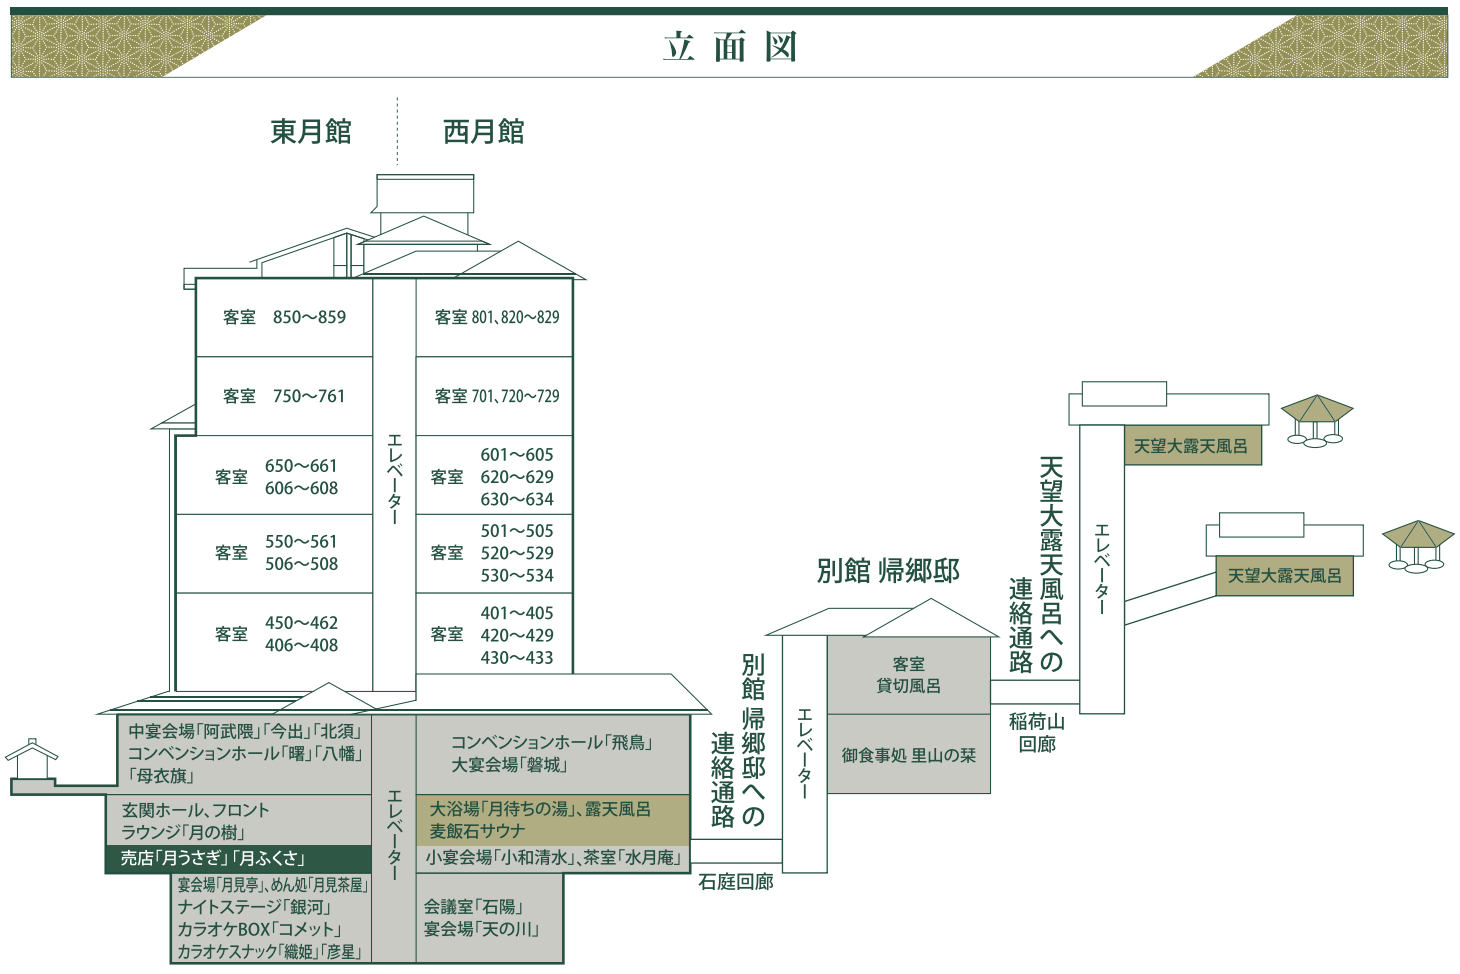

GuestRooms
Information

客室ご案内

- 幹事様へ**
- 減員や取り消しの場合)
 - ご到着時間に変更等がありましたらお早めにご連絡ください。
 - お部屋割表のご提出後に、ご人数さまに変更がございましたり場合は、お部屋割表にも変更が生じますので、かならずご一報くださいませ。
 - ご連絡なく減員又はお取り消しされた場合には、お一人様につきキャンセル料を申し受けさせていただきます。
 - 午後6時までご連絡のない場合は、自動的にキャンセルとみなさせていただきます。
 - ご宿泊当日に人員減が生じた場合には、正午までにご連絡くださいませ。お部屋ののご案内およびご返室等をご相談させていただきます。
 - (八幡屋に近づいたら)
 - 旅館に電話を入れて下さい。ご到着時間を正確に知らせることにより当館の受け入れ準備が万全となり、気持ち良くチェックインすることが出来ます。当館の電話番号は☎0247(26)3131(代)です。
- お客様へ**
- お部屋割表の団体名には、誤りはありませんでしょうか、お確かめ下さい。
 - コンパニオン・芸能のご予約は、当日ですとお引き受け出来かねる場合があります。予めご予約下さいますようお願いいたします。
 - 火災予防には万全を期しておりますが、念のため非常口および避難経路を必ずご確認ください。
 - その他、宿泊に関する契約事項は宿泊約款に準じます。

施設のご案内

本館			
1階	2階	3階	
●ナイトステージ—銀河 ●カラオケスナック—織姫 ●カラオケスナック—彦星 ●カラオケBOX—コメット(3ヶ所) ●めん処—月見茶屋 ●会議室—石陽 [せきよう] ●宴会場—月見亭 [つきみいでい] ●宴会場—天の川 [あまのがわ]	●売店1—月うさぎ ●売店2—月ふくさ ●ラウンジ—月の樹 ●小宴会場—小和清水 [こわしみず] ●男子浴場—月待ちの湯 ●女子浴場—月待ちの湯 ●茶室—水月庵 [すいげつあん] ●エステコーナー	●大宴会場—磐城 [いわき] ●中宴会場—北須 [きたす] ●中宴会場—今出 [いまで] ●中宴会場—阿武隈 [あぶくま] ●瓶こたつ式—母衣旗 [はろはた] ●大コンベンションホール—飛鳥 [あすか] ●中コンベンションホール—曙 [あけぼの] ●式殿—八幡 [やはた] ●式殿—八雲 [やぐも]	
●屋外プール			
別館 帰郷邸			
3階	4階	5階	6階
●御食事処 里山の菜	●客室 彩里 ●貸切風呂	●天望大露天風呂 ●稲荷山 谷の湯	●天望大露天風呂 ●稲荷山 丘の湯

3階 御食事処 里山の菜	
茜	
杏	
桜	
葵	
菫	
藍	
天	
萩	
山吹	
紅梅	
薄雲	
蓬	
藤	
橙	
桑	
鶯	
柳	
4階 客室 彩里	
壱の里	12帖 B・T
弐の里	10帖 T
参の里	10帖 T
四の里	10帖 T
五の里	10帖 T
六の里	10帖 T
七の里	10帖 T
八の里	10帖 T
九の里	10帖 T

8F

7F

6F

3F

別館
帰郷邸
5F

別館
帰郷邸
6F

5F