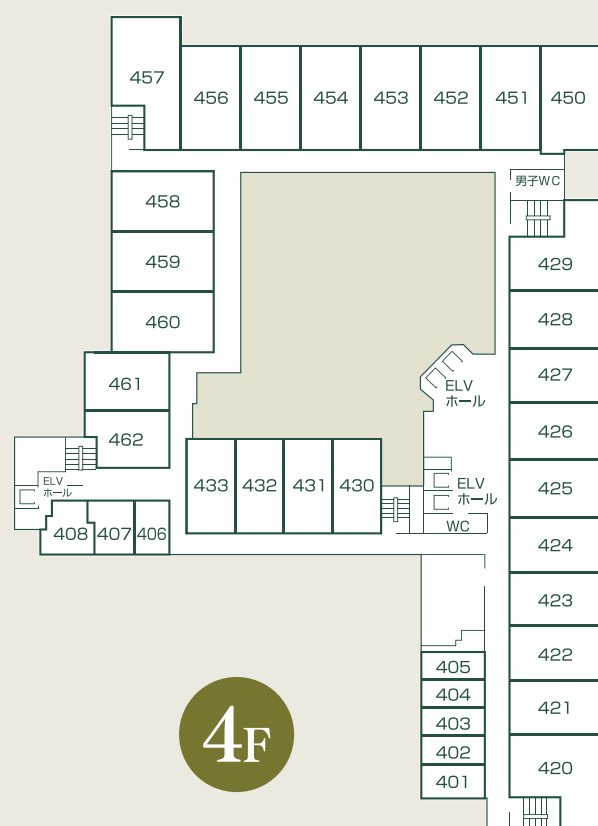

帰郷邸			
室番号	室タイプ	定員	備考
8階			
801	ツインB・T	2	
7階			
701	ツインB・T	2	
6階			
601	ツインB・T	2	
602	シングルB・T	1	
603	シングルB・T	1	
604	シングルB・T	1	
605	シングルB・T	1	
606	シングルB・T	1	
607	6帖 B・T	2	
608	6帖 B・T	2	
5階			
501	ツインB・T	2	
502	シングルB・T	1	
503	シングルB・T	1	
504	シングルB・T	1	
505	シングルB・T	1	
506	シングルB・T	1	
507	6帖 B・T	2	
508	6帖 B・T	2	
4階			
401	ツインB・T	2	
402	シングルB・T	1	
403	シングルB・T	1	
404	シングルB・T	1	
405	シングルB・T	1	
406	シングルB・T	1	
407	6帖 B・T	2	
408	6帖 B・T	2	
430	15帖 T		
431	15帖 T		
432	15帖 T		
433	15帖 T		
宴会場ご案内			
大宴会場	磐城 1		
	磐城 2		
	磐城 3		
	磐城 4		
	磐城 5		
中宴会場	北須 1		
	北須 2		
	北須 3		
	北須 4		
	北須 5		
中宴会場	今出 1		
	今出 2		
	今出 3		
宴会場	阿武隈 1		
	阿武隈 2		
	阿武隈 3		
	阿武隈 4		
宴会場	月見亭 1		
	月見亭 2		
	月見亭 3		
宴会場	天の川		
	母衣旗		
コンベンションホール	石陽		
	八幡		
	曙 1		
	曙 2		
小宴会場	飛鳥 1		
	飛鳥 2		
	飛鳥 3		
小和清水			

3階 御食事処 里山の菜	
茜	
杏	
桜	
葵	
菫	
藍	
天	
萩	
山吹	
紅梅	
薄雲	
蓬	
藤	
橙	
桑	
鶯	
柳	
4階 客室 彩里	
壱の里	12帖 B・T
弐の里	10帖 T
参の里	10帖 T
四の里	10帖 T
五の里	10帖 T
六の里	10帖 T
七の里	10帖 T
八の里	10帖 T
九の里	10帖 T

8F

7F

6F

3F

別館
帰郷邸
5F

別館
帰郷邸
6F

5F

4F

1F

2F

別館
帰郷邸
4F

別館
帰郷邸
3F

全館平面図

Floor Information

- 6階 ● 天望大露天風呂 稲荷山 丘の湯
- 5階 ● 天望大露天風呂 稲荷山 谷の湯
- 4階 ● 客室 彩里
● 貸切風呂
- 3階 ● 御食事処 里山の菜